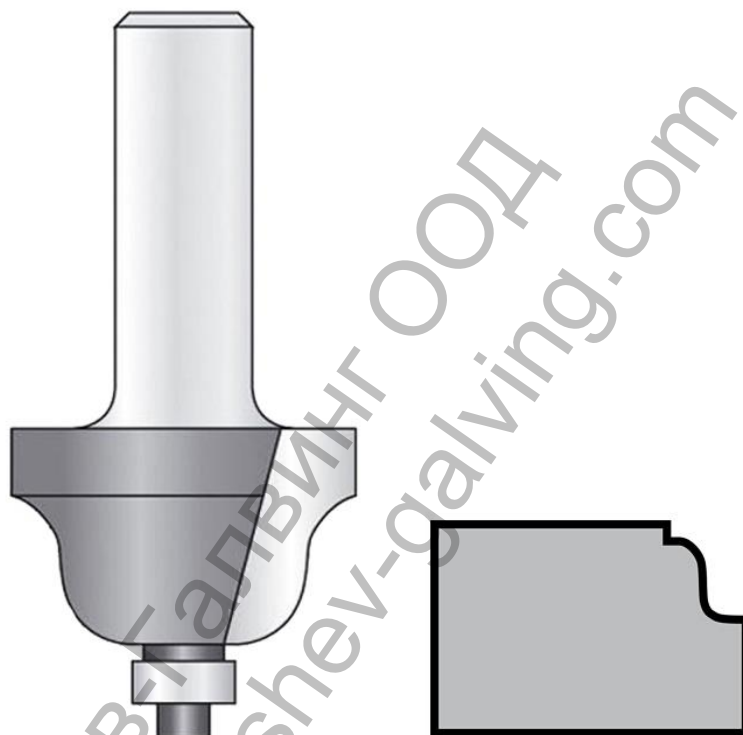

**Фрезер HiKOKI - Hitachi за дърво профилен таблен, с лагер ф
25.4x15.9/57 мм, ф 8 мм**

FRESA HM PARA PERFILAR											
		6	25,4	15,9	52	4,0	1	1	754024	8717574013412	40,40
		8	25,4	15,9	52	4,0	1	1	754096	8717574013900	40,40
		8	34,9	22,2	57	6,3	1	1	754097	8717574013917	46,89

Продукт: [Фрезер HiKOKI - Hitachi за дърво профилен таблен, с лагер ф 25.4x15.9/57 мм, ф 8 мм](#)

Категория: [Консумативи за фрези и оберфрези](#)

Бранд: [HiKOKI - Hitachi](#)

Категория бранд: [Фрезер HiKOKI - Hitachi](#)